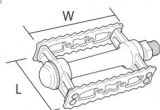

Pédales Urban Platform détachable à gauche (ezy superior)

MKS 2082704

Note : Pas noté

Prix

Prix de base avec taxes 80,00 €

Prix ??de vente80,00 €

[Poser une question sur ce produit](#)

Fournisseurs [MKS](#)

Description du produit

Pédales en alu mono-corps L x W = 69 x 80 mm

Roulements triples/scellés 343 gr la paire

Paire de pédales mixte : la pédale de gauche est démontable (système Ezy Superior) ; la pédale de droite est fixe. Utile en particulier pour les vélos pliants ou démontables dont seule la pédale de gauche a besoin d'être démontée (Brompton notamment).

Ces pédales sont prévues pour une utilisation avec des cale-pied ou demi-cale-pied.

Pour plus d'information, voir l'article consacré aux pédales sur notre blog :