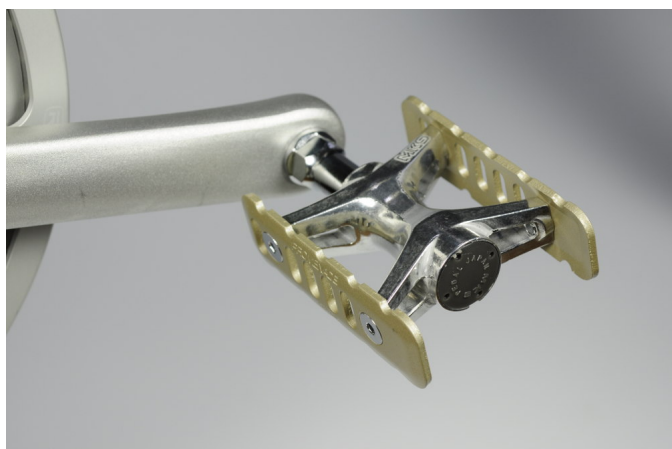

Pédales Promenade détach. à gauche (ezy) champagne (existe en noir) MKS

MKS 2081210

Note : Pas noté

Prix

Prix de base avec taxes 68,00 €

Prix ??de vente68,00 €

[Poser une question sur ce produit](#)

Fournisseurs [MKS](#)

Description du produit

L x W = 63,5 x 85 mm

Roulements à cones, démontable à gauche

330 gr la paire

Pour plus d'information, voir l'article consacré aux pédales sur notre blog :

<https://cyclodonia.wordpress.com/2016/02/22/nouvelle-gamme-mks-les-pedales-one-side-ezy/#more-1015>