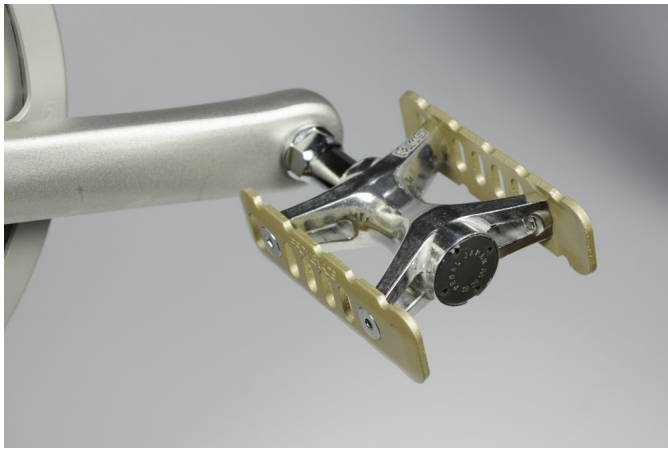

Pédales Promenade détach. à gauche (ezy) champagne (existe en noir) MKS

MKS 2081210

Note : Pas noté

Prix

Prix de base avec taxes 68,00 €

Prix ??de vente68,00 €

[Poser une question sur ce produit](#)

Fournisseurs [MKS](#)

Description du produit

L x W = 63,5 x 85 mm