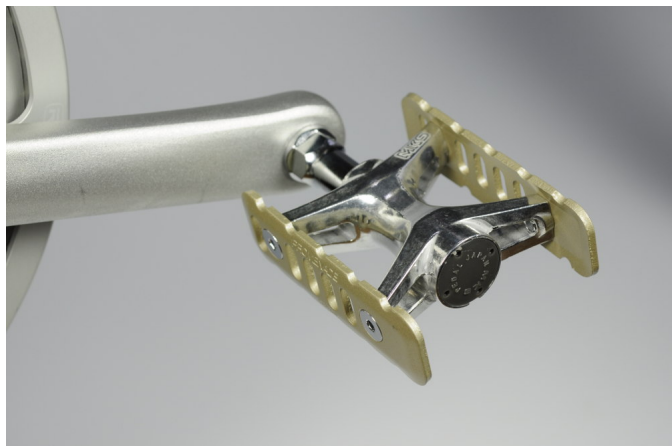

Pédales Promenade détach. à gauche (ezy) champagne (existe en noir) MKS

PRODIMARK SA
1001
1002
1003
1004

MKS 2081210

Note : Pas noté

Prix

Prix de base avec taxes 68,00 €

Prix ??de vente68,00 €

[Poser une question sur ce produit](#)

Fournisseurs [MKS](#)

Description du produit

L x W = 63,5 x 85 mm

Roulements à cones, démontable à gauche

330 gr la paire

Pour plus d'information, voir l'article consacré aux pédales sur notre blog :

<https://cyclodonia.wordpress.com/2016/02/22/nouvelle-gamme-mks-les-pedales-one-side-ezy/#more-1015>