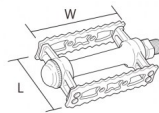

Pédales Touring Lite détachables des 2 cotés (ezy superior)

MKS 2083002

Note : Pas noté

Prix

Prix de base avec taxes 150,00 €

Prix ??de vente 150,00 €

[Poser une question sur ce produit](#)

Fournisseurs [MKS](#)

Description du produit

Pédales en alu, double face, cages anodisées L x W = 68,2 x 86 mm

Roulements à cônes/poli 377 g la paire

Paire de pédales détachables des deux cotés.