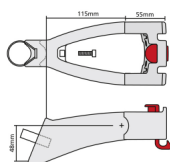

Prolongateur tube de selle et fixation

KlickFix K0211XSET

Note : Pas noté

Prix

Prix de base avec taxes 28,00 €

Prix ??de vente28,00 €

[Poser une question sur ce produit](#)

Fournisseurs [KlickFix](#)

Description du produit

Montage facile sur tiges de selle (Ø 25-32mm) avec collier en acier inoxydable, maxi 5kg

Disponibles aussi :

K 0211 X prolongateur seul

K 0217CSO collier oversize Ø 32-36 mm