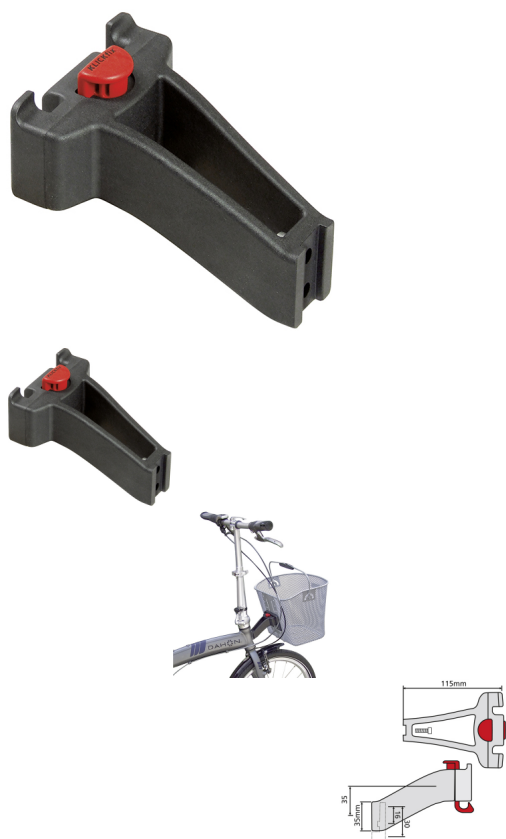

Fixation longue pour tube de direction

KlickFix K0211ST

Note : Pas noté

Prix

Prix de base avec taxes 26,00 €

Prix ??de vente26,00 €

[Poser une question sur ce produit](#)

Fournisseurs[KlickFix](#)

Description du produit

Ne peut être montée que sur les vélos avec une douille de direction fileté

Sa forme augmente la distance avec la roue avant pour que les sacs et sacoches puissent être montés même sur un petit cadre comme les vélos pliants,

197g, max. 5 kg.