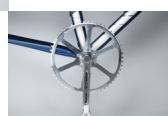

## Manivelles Pro 5 vis/ Cyclotouriste en alu forgé.

Specialites TA PM160

Note : Pas noté

**Prix**

Prix de base avec taxes 239,00 €

Prix ??de vente239,00 €

[Poser une question sur ce produit](#)

Fournisseurs[Specialites TA](#)

#### Description du produit

Rédition spéciale pour le 70e anniversaire de l'entreprise du produit phare de Spécialités TA.

Les manivelles seront fabriquées avec les mêmes critères qu'à l'origine et notamment leur polissage manuel et elles ne seront plus fabriquées par la suite. Les quantités sont limitées et les pré-commandes sont ouvertes pour un nombre restreint d'exemplaires. Livraison : début juillet 2017

Manivelle « Pro 5 vis » ou « Cyclotouriste » en alu forgé. Emmanchement carré ISO, filetage de pédale BSC et auto-extracteur M22.

Finition polie.

Les manivelles sont livrées avec visserie bout d'axe, cache-poussières, autocollants d'époque et entretoise de pédale.