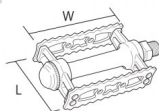

Pédales double X détach.à gauche gris (existe en noir) TI PARTS WORKSHOP

Ti Parts Workshop TMP-4K

Note : Pas noté

Prix

Prix de base avec taxes 179,00 €

Prix ??de vente179,00 €

[Poser une question sur ce produit](#)

Fournisseurs [Ti Parts Workshop](#)

Description du produit

Pédales en aluminium avec axe et connecteur en titane L x W = 70 x 75 mm