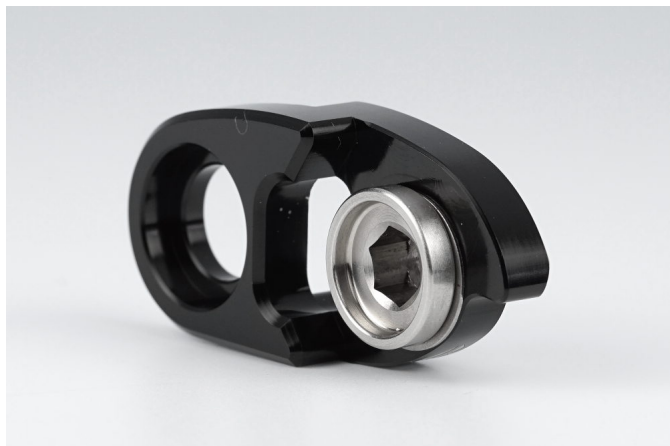

Support de dérailleur AR

Ridea RDHL22

Note : Pas noté

Prix

Prix de base avec taxes 19,00 €

Prix ??de vente19,00 €

[Poser une question sur ce produit](#)

Fournisseurs [Ridea](#)

Description du produit

Extension 22 mm

13 g