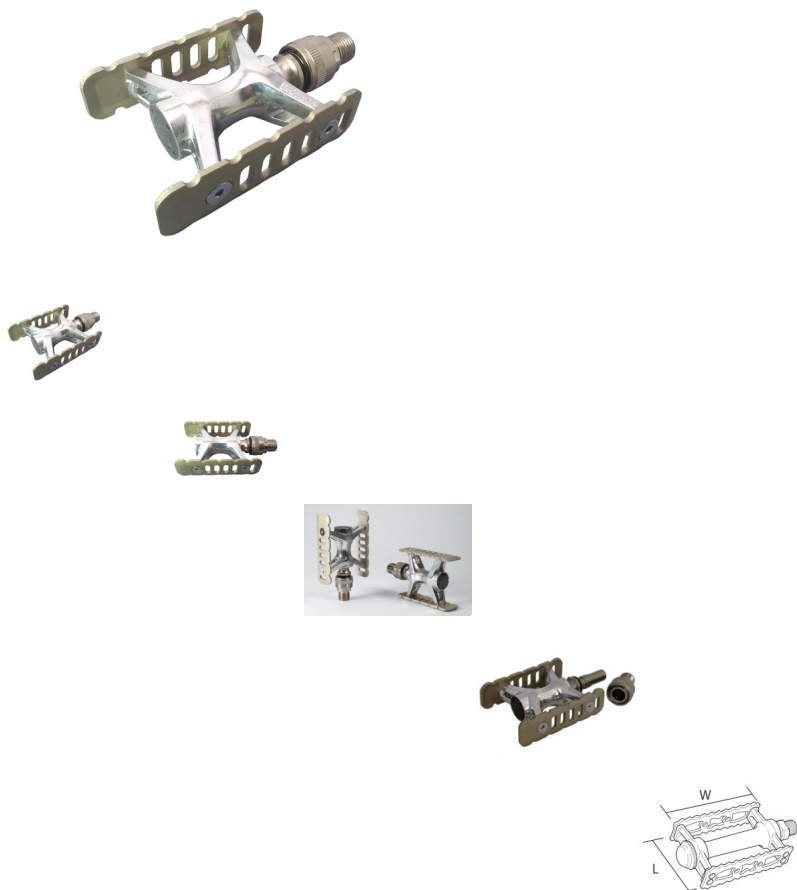

Pédales Promenade détachables des 2 cotés (ezy) champagne (existe en noir)

MKS 2081200

Note : Pas noté

Prix

Prix de base avec taxes 81,00 €

Prix ??de vente81,00 €

[Poser une question sur ce produit](#)

Fournisseurs [MKS](#)

Description du produit

L x W = 63,5 x 85 mm

couleur champagne (titan chez MKS)

Pédales: Pédales Promenade détachables des 2 cotés (ezy) champagne (existe en noir)

Roulements à cones, démontable des 2 cotés

370 gr la paire

Pour plus d'information, voir l'article consacré aux pédales sur notre blog :

<https://cyclodonia.wordpress.com/2016/02/22/nouvelle-gamme-mks-les-pedales-one-side-ezy/#more-1015>