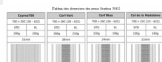

Pneu Cerf Blue 700x26c standard (existe en extra léger)

Grand Bois 70026CNSTD

Note : Pas noté

Prix

Prix de base avec taxes 51,00 €

Prix ??de vente51,00 €

[Poser une question sur ce produit](#)

Fournisseurs[Grand Bois](#)

Description du produit

Pneu standard noir/beige.

700x26c (ETRTO 26-622) 230 g