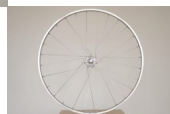

## Montage roue AV 700 Grand Bois Papillon 28 trous dynamo SON Delux

Cyclodonia CCDN011

Note : Pas noté

**Prix**

Prix de base avec taxes 460,00 €

Prix ??de vente460,00 €

[Poser une question sur ce produit](#)

### Description du produit

Montage roue 700 spécial Paris-Brest-Paris : une esthétique classique sans compromis sur la performance.

- moyeu dynamo SON Delux léger et performant pour une autonomie complète
- rayons Sapim Cx-ray pour une roue aérodynamique
- jante Grand Bois Abeille idéal pour montage de pneus 28 mm et plus

SON: Montage roue AV 700 Grand Bois Papillon 28 trous dynamo SON Delux

---

- 28 rayons pour un bon compromis légèreté / longévité.

1100 g visserie incluse

SUR COMMANDE, NOUS CONTACTEZ SVP